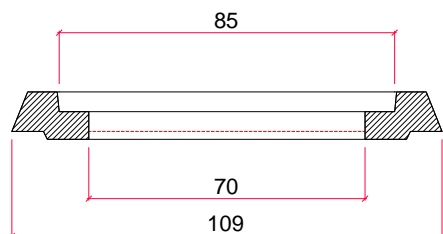

SCHEMA TECNICA PRODOTTI ADATTAMENTO FONDAZIONI

1

Adattatore per fondazioni (BVK 70) per fondazione FUCHS Gr.I

2

Adattatore per fondazioni (BVK 100) per fondazione FUCHS Gr.I

ARTICOLO

ADATTAMENTO PER FONDAZIONI FUCHS GR.I