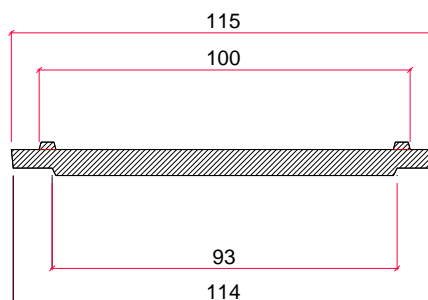

SCHEMA TECNICA PRODOTTI ADATTAMENTO FONDAZIONI

1

Adattatore per fondazioni (BVK 70) per fondazione FUCHS Gr.I

2

Adattatore per fondazioni (BVK 100) per fondazione FUCHS Gr.I

ARTICOLO

ADATTAMENTO PER FONDAZIONI FUCHS GR.I