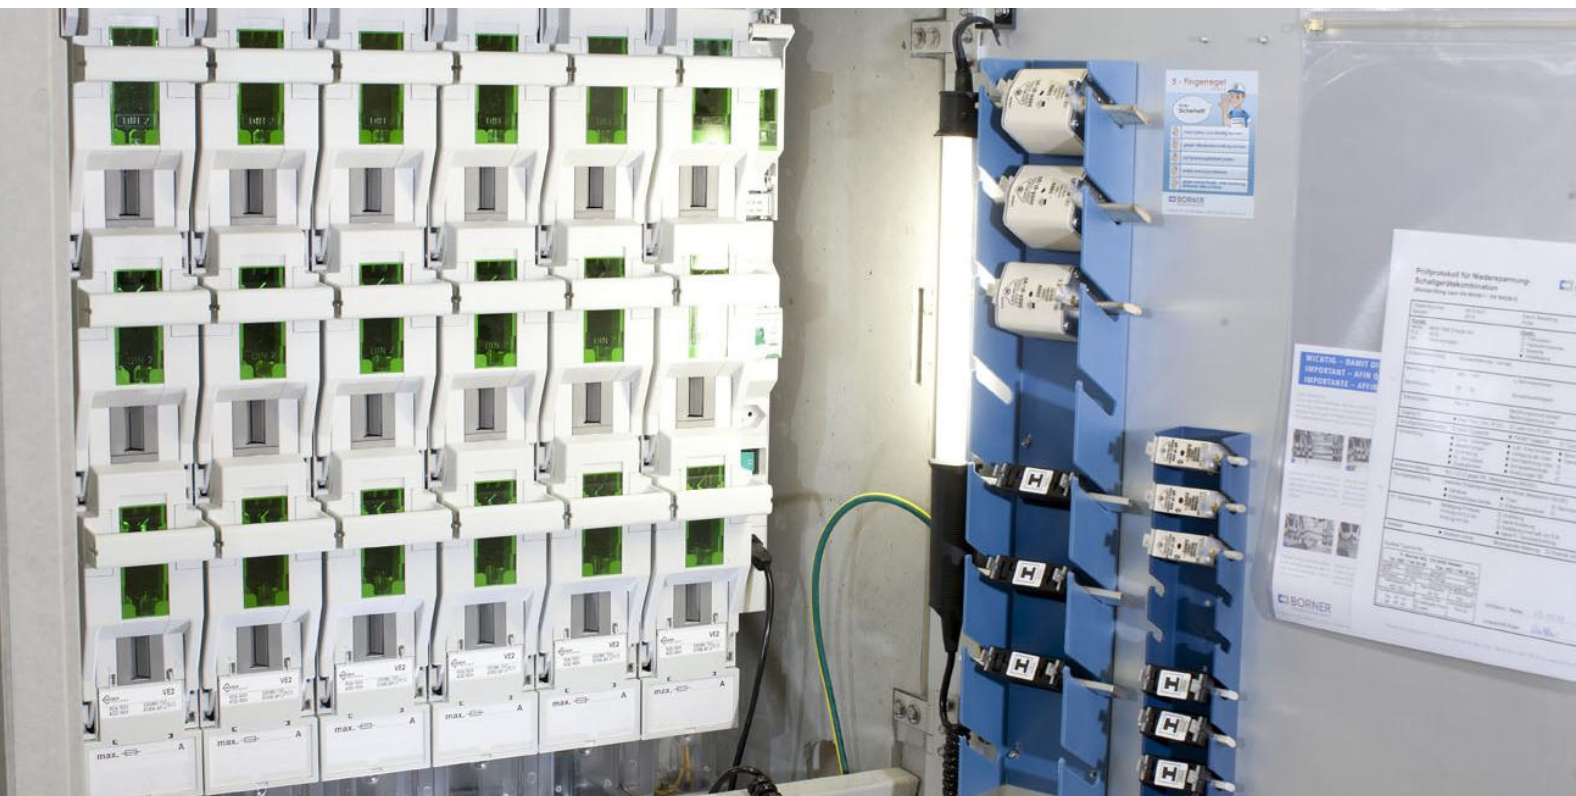

## BALADEUSE LED AVEC CÂBLE SPIRALÉ, ENFICHABLE

# BALADEUSE LED AVEC CÂBLE SPIRALÉ, ENFICHABLE

ARTICLE	BALADEUSE LED AVEC CÂBLE SPIRALÉ, ENFICHABLE
N° D'ARTICLE	015.1040.000150
Puissance	6 watts / Classification énergétique A++
Source d'éclairage	Circuit imprimé LED / Driver
Flux lumineux	501 lumens / 86.4 lm/W
Couleur d'éclairage	Blanc 4000K avec angle de faisceau 130°
Tension	220-240 volts AC / 50-60 Hz
Boîtier	Tube de protection (lisse) en PVC dur
Poignée et capuchon	Élastomère thermoplastique (TPE)
Crochet	Polyamide (PA6)
Dimensions	Diamètre 42 mm, longueur totale 525 mm
Indice de protection	IP 64
Résistance aux chocs	IK 07 (à ta 25°C)
Câble de raccordement	Câble spiralé 2500 mm H05BQ –F 2x 0.75 mm <sup>2</sup> avec fiche T11
Certification	CE