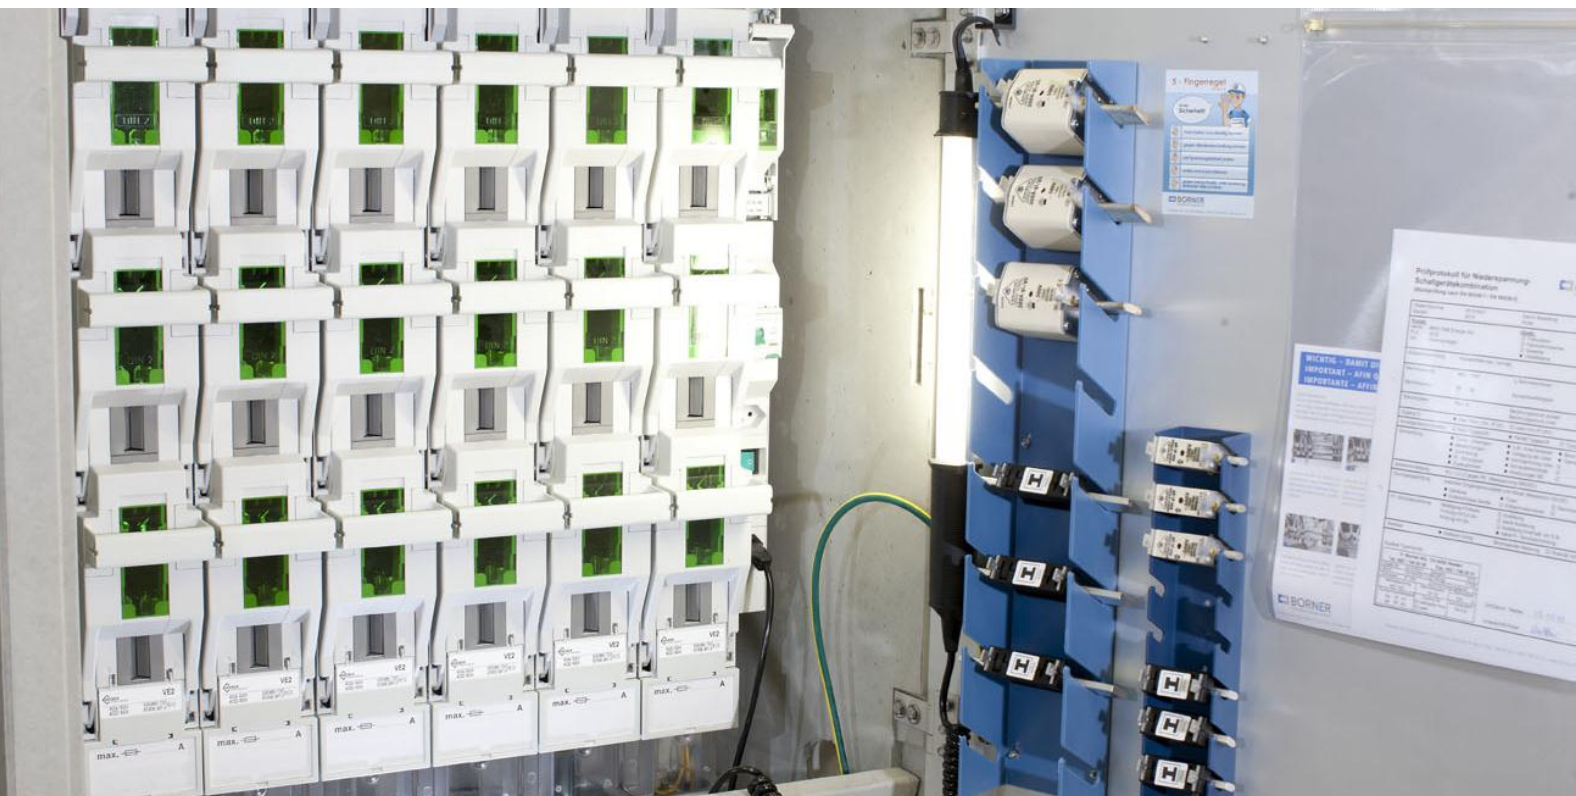

LAMPADA MANUALE LED CON CAVO A SPIRALE, INNESTABILE

LAMPADA MANUALE LED CON CAVO A SPIRALE, INNESTABILE

ARTICOLO:	LAMPADA MANUALE LED CON CAVO A SPIRALE, INNESTABILE
ARTICOLO N°:	015.1040.000150
Potenza	6 Watt / classe di efficienza energetica A++
Lampadina	Circuito stampato LED / Driver
Flusso luminoso lampada	501 Lumen / 86,4 lm/W
Colore della luce	Bianco 4000K con angolo di irradiazione di 130°
Tensione	220-240 Volt AC / 50-60 Hz
Alloggiamento	Tubo di protezione (liscio) in PVC duro
Maniglia e cappuccio	Elastomero termoplastico (TPE)
Gancio	Poliammide (PA6)
Misure	Diametro 42 mm, Lunghezza totale 525 mm
Tipo di protezione	IP 64
Resistenza all'impatto	IK 07 (ad una temperatura di 25°C)
Cavo di collegamento	Cavo a spirale 2500 mm H05BQ -F 2x 0,75 mm ² con innesto T11
Certificazione	CE