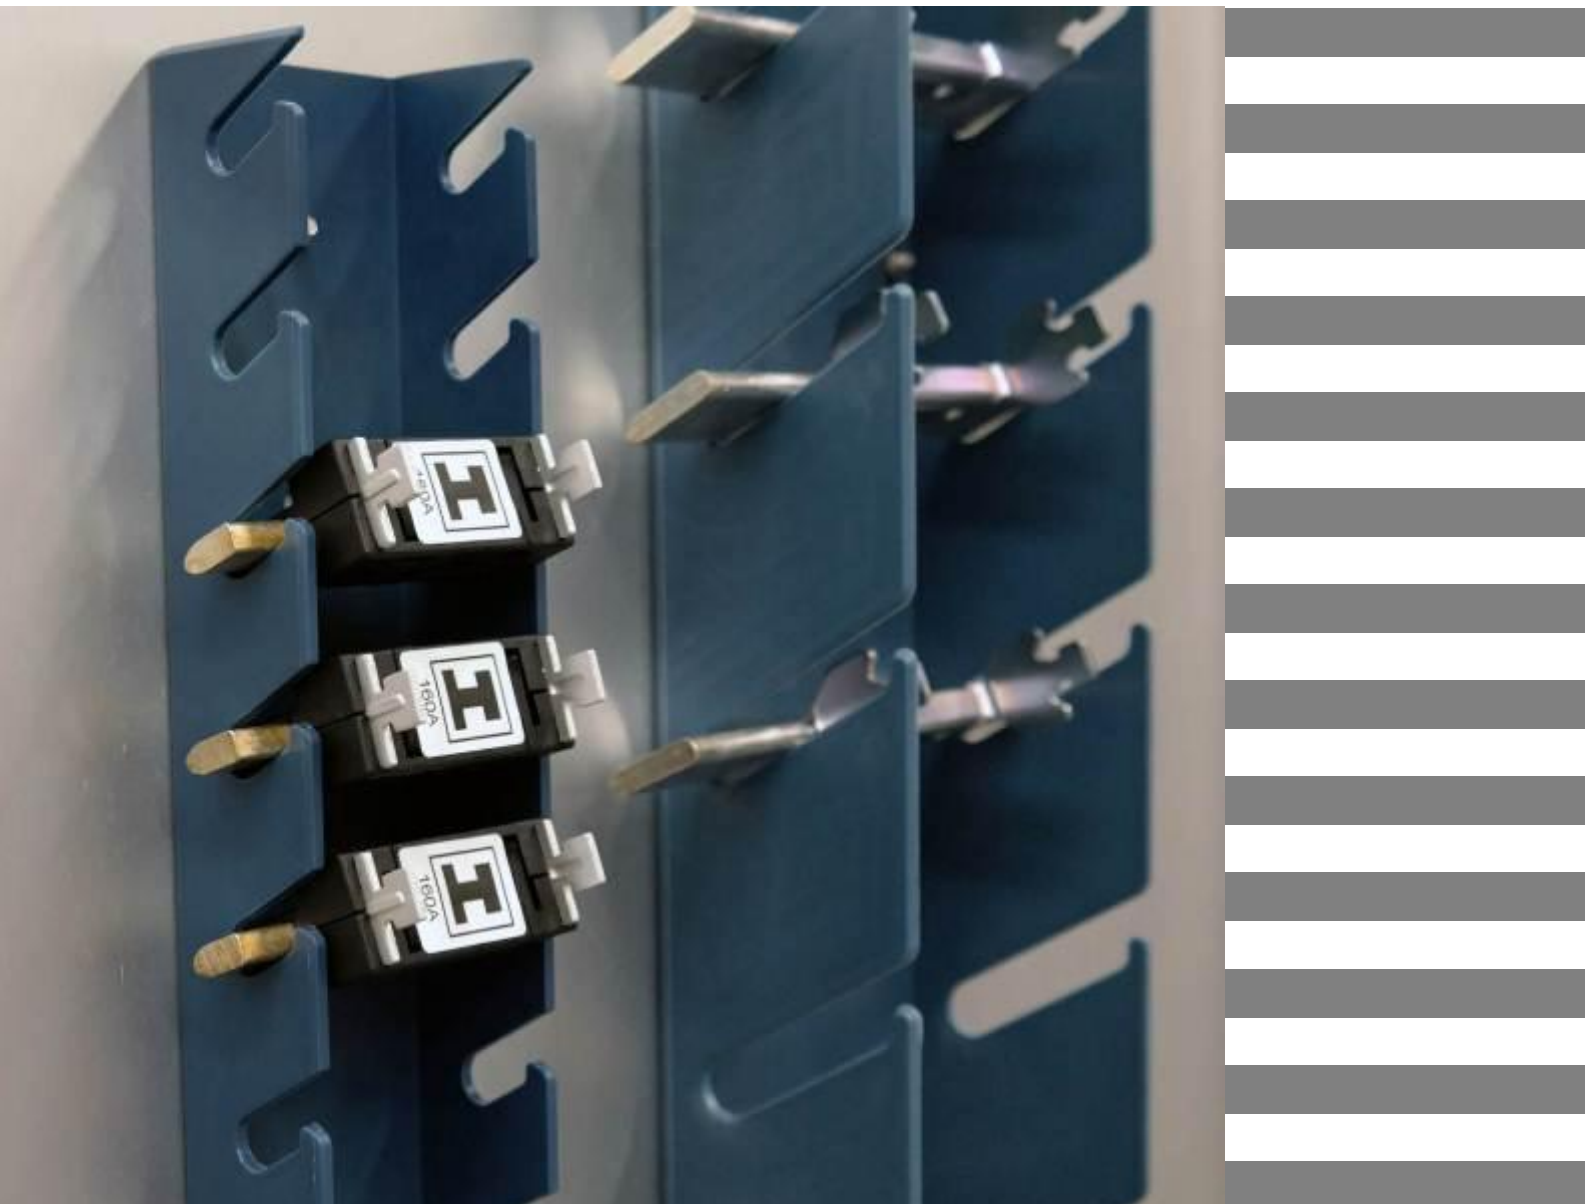

PORTE-CARTOUCHES DIN 00 (POUR 9) ET DIN 2/3 (POUR 8)

PORTE-CARTOUCHES DIN 00 (9-FACH) ET DIN 2/3 (8-FACH)

ARTICLE	PORTE-CARTOUCHES DIN 00 (POUR 9 CARTOUCHES)
ARTICLE N°	016.9010.000011
Matériau	Polyamide 6, renforcé de fibre de verre et de minéraux
Couleur	bleu
Dimensions	62 x 40 x 324 mm (La x P x H)

ARTICLE	PORTE-CARTOUCHES DIN 00 (POUR 8 CARTOUCHES)
ARTICLE N°	016.9010.000012
Matériau	Polyamide 6, renforcé de fibre de verre et de minéraux
Couleur	bleu
Dimensions	102 x 70 x 602 mm (La x P x H)