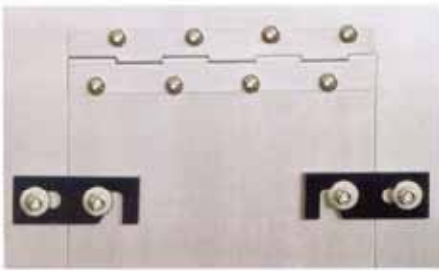

TÜRKLAPPE FÜR VERTEILKABINEN

TÜRKLAPPE FÜR VERTEILKABINEN

Ein sicheres Verriegelungssystem auf der Innenseite der Türe arretiert die Türklappe, solange diese nicht benützt wird.

Wird eine Verteilkabine mit Steckdosen für temporäre Anschlüsse ausgerüstet, die bei Markt- oder Festanlässen regelmässig zum Einsatz kommen, ist unsere Türklappe eine einfache und sichere Lösung um mehrere Kabel mit Steckern in die Verteilkabine einzuführen.

Die Türklappe ist mit einem zuverlässigen Verriegelungssystem ausgerüstet. Die Grösse der Türklappe kann individuell gewählt werden.

Für die Entriegelung der Türklappe werden die Riegel zur Seite geschoben und 90° nach oben gedreht. Die Türklappe ist somit freigegeben.

Die Kabinentüre bleibt für die Zeit des temporären Anschlusses geschlossen und die elektrischen Anlagen sind somit vor unbefugten Zugriffen geschützt.

Eine grosszügige Öffnung erlaubt nun das problemlose Einführen von mehreren Kabeln mit Steckern.