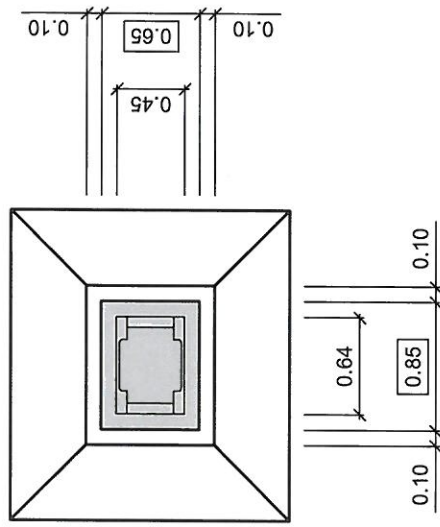

**GRUNDRISS
VUE EN PLAN
PIANTA**

**LÄNGSSCHNITT
COUPE LONGITUDINALE
SEZIONE LONGITUDINALE**

**PIASTRA DEL FONDAMENTO FU-0-50
FUNDAMENTPLATTE FU-0-50
PLAQUE DE FONDATION FU-0-50**

F. Borner AG, CH-6260 Reiden
T 062 749 00 00, www.borner.ch

29.07.2015 / FR	29.07.2015 / FR	1	1
Gezeichnet	Gepflüht	Blatt	Total
		1	1
		Massstab	Format
		1:50	A4
		127166	

LÄNGSSCHNITT
 COUPE LONGITUDINALE
 SEZIONE LONGITUDINALE

SEITENSCHNITT
 COUPE LATÉRALE
 SEZIONE LATÉRALE