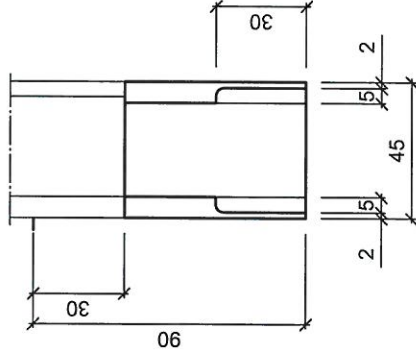

**GRUNDRISS
VUE EN PLAN
PIANTA**

**LÄNGSSCHNITT
COUPE LONGITUDINALE
SEZIONE LONGITUDINALE**

**PIASTRA DEL FONDAMENTO FU-0-50
FUNDAMENTPLATTE FU-0-50
PLAQUE DE FONDATION FU-0-50**

F. Borner AG, CH-6260 Reiden
T 062 749 00 00, www.borner.ch

29.07.2015 / FR	29.07.2015 / FR	1	1
Gezeichnet	Gepflüht	Blatt	Total
		1	1
		Massstab	Format
		1:50	A4
		127166	

LÄNGSSCHNITT
 COUPE LONGITUDINALE
 SEZIONE LONGITUDINALE

SEITENSCHNITT
 COUPE LATÉRALE
 SEZIONE LATÉRALE