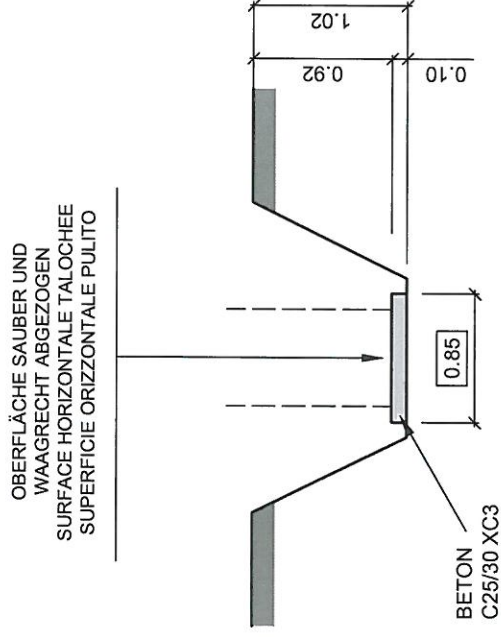

**GRUNDRISS
VUE EN PLAN
PIANTA**

**LÄNGSSCHNITT
COUPE LONGITUDINALE
SEZIONE LONGITUDINALE**

**PIASTRA DEL FONDAMENTO FU-0-50
FUNDAMENTPLATTE FU-0-50
PLAQUE DE FONDATION FU-0-50**

F. Borner AG, CH-6260 Reiden
T 062 749 00 00, www.borner.ch

29.07.2015 / FR	29.07.2015 / FR	1	1
Gezeichnet	Gepflüht	Blatt	Total
		1	1
		Massstab	Format
		1:50	A4
		127166	

LÄNGSSCHNITT
 COUPE LONGITUDINALE
 SEZIONE LONGITUDINALE

SEITENSCHNITT
 COUPE LATÉRALE
 SEZIONE LATÉRALE