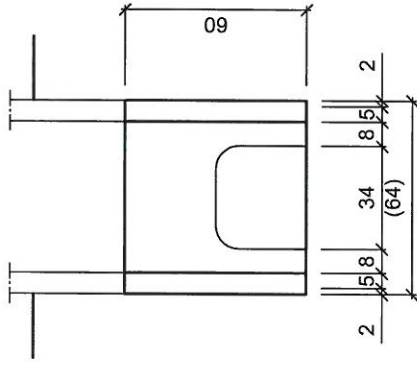

**GRUNDRISS
VUE EN PLAN
PIANTA**

**LÄNGSSCHNITT
COUPE LONGITUDINALE
SEZIONE LONGITUDINALE**

**PIASTRA DEL FONDAMENTO FU-0-50
FUNDAMENTPLATTE FU-0-50
PLAQUE DE FONDATION FU-0-50**

F. Borner AG, CH-6260 Reiden
T 062 749 00 00, www.borner.ch

29.07.2015 / FR	29.07.2015 / FR	1	1
Gezeichnet	Gepflüht	Blatt	Total
		1	1
		Massstab	Format
		1:50	A4
		127166	

LÄNGSSCHNITT
 COUPE LONGITUDINALE
 SEZIONE LONGITUDINALE

SEITENSCHNITT
 COUPE LATÉRALE
 SEZIONE LATÉRALE