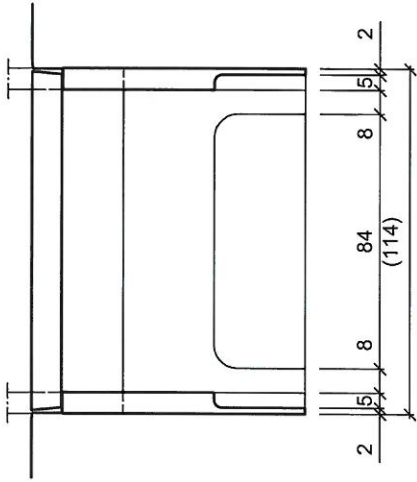

**GRUNDRISSE
VUE EN PLAN
PIANTA**

**LÄNGSSCHNITT
COUPE LONGITUDINALE
SEZIONE LONGITUDINALE**

**PIASTRA DEL FONDAMENTO FU-4-100
FUNDAMENTPLATTE FU-4-100
PLAQUE DE FONDATION FU-4-100**

F. Borner AG, CH-6260 Reiden
T 062 749 00 00, www.borner.ch

14.12.2011 / FR	14.12.2011 / FR	14.12.2011 / FR	1
Gezeichnet	Geprüft	Ausgabe	Format A4
Blatt 1	Total 1	Blatt 1	Format A4
Massstab 1:50			
127132			

LÄNGSSCHNITT
COUPE LONGITUDINALE
SEZIONE LONGITUDINALE

SEITENSCHNITT
COUPE LATERALE
SEZIONE LATERALE

GRUNDRISS
VUE EN PLAN
PIANTA

FONDAMENTO FU-4-100
FUNDAMENT FU-4-100
FONDATION FU-4-100

F. Borner AG, CH-6260 Reiden
T 062 749 00 00, www.borner.ch

Gezeichnet		14.12.2011 / FR		14.12.2011 / FR		Ausgabe	
						1	
						2	
						3	
						4	
Geprüft		Blatt		Total		Format	
		1		1		A4	
Massstab		Blatt		Total		Format	
1:25		1		1		A4	
127133							