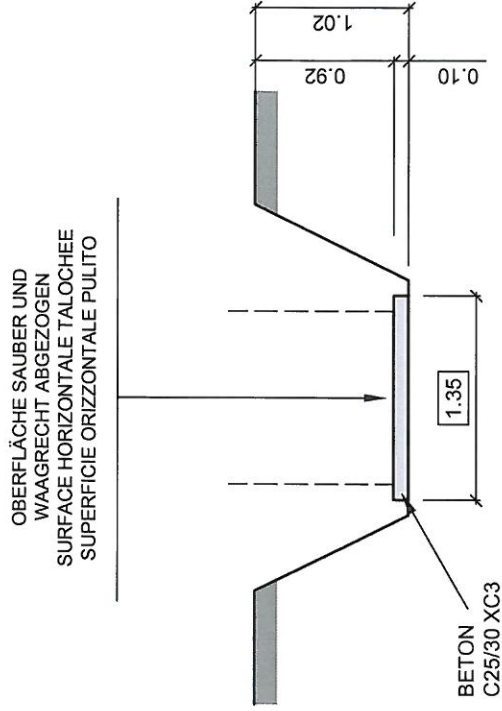

**GRUNDRISSE
VUE EN PLAN
PIANTA**

**LÄNGSSCHNITT
COUPE LONGITUDINALE
SEZIONE LONGITUDINALE**

**PIASTRA DEL FONDAMENTO FU-4-100
FUNDAMENTPLATTE FU-4-100
PLAQUE DE FONDATION FU-4-100**

F. Borner AG, CH-6260 Reiden
T 062 749 00 00, www.borner.ch

14.12.2011 / FR	14.12.2011 / FR	14.12.2011 / FR	1
Gezeichnet	Geprüft	Ausgabe	Format A4
Blatt 1	Total 1	Blatt 1	Format A4
Massstab 1:50			
127132			

LÄNGSSCHNITT
COUPE LONGITUDINALE
SEZIONE LONGITUDINALE

SEITENSCHNITT
COUPE LATERALE
SEZIONE LATERALE

GRUNDRISS
VUE EN PLAN
PIANTA

FONDAMENTO FU-4-100
FUNDAMENT FU-4-100
FONDATION FU-4-100

F. Borner AG, CH-6260 Reiden
T 062 749 00 00, www.borner.ch

Gezeichnet		14.12.2011 / FR		14.12.2011 / FR		Ausgabe	
						1	
						2	
						3	
						4	
Geprüft		Blatt		Total		Format	
		1		1		A4	
Massstab		Blatt		Total		Format	
1:25		1		1		A4	
127133							