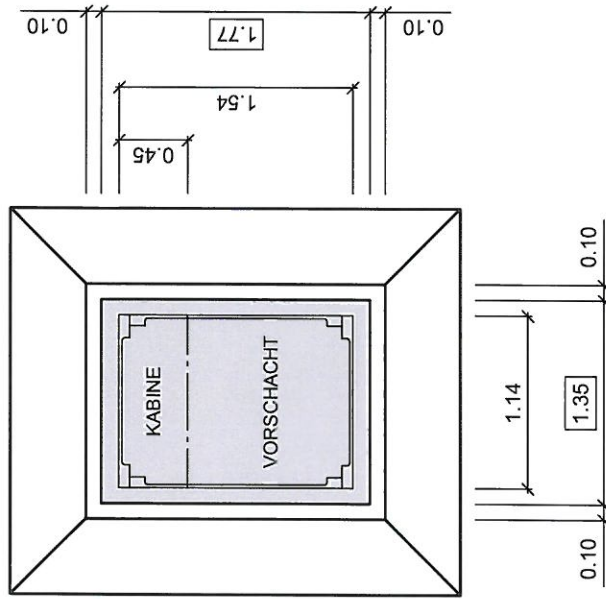

**GRUNDRISSE
VUE EN PLAN
PIANTA**

**LÄNGSSCHNITT
COUPE LONGITUDINALE
SEZIONE LONGITUDINALE**

**PIASTRA DEL FONDAMENTO FU-4-100
FUNDAMENTPLATTE FU-4-100
PLAQUE DE FONDATION FU-4-100**

F. Borner AG, CH-6260 Reiden
T 062 749 00 00, www.borner.ch

14.12.2011 / FR	14.12.2011 / FR	14.12.2011 / FR	1
Gezeichnet	Geprüft	Ausgabe	Format A4
Blatt 1	Total 1	Blatt 1	Format A4
Massstab 1:50			
127132			

LÄNGSSCHNITT
COUPE LONGITUDINALE
SEZIONE LONGITUDINALE

SEITENSCHNITT
COUPE LATERALE
SEZIONE LATERALE

GRUNDRISS
VUE EN PLAN
PIANTA

FONDAMENTO FU-4-100
FUNDAMENT FU-4-100
FONDATION FU-4-100

F. Borner AG, CH-6260 Reiden
T 062 749 00 00, www.borner.ch

Gezeichnet		14.12.2011 / FR		14.12.2011 / FR		Ausgabe	
						1	
						2	
						3	
						4	
Geprüft		Blatt		Total		Format	
		1		1		A4	
Massstab		Blatt		Total		Format	
1:25		1		1		A4	
127133							