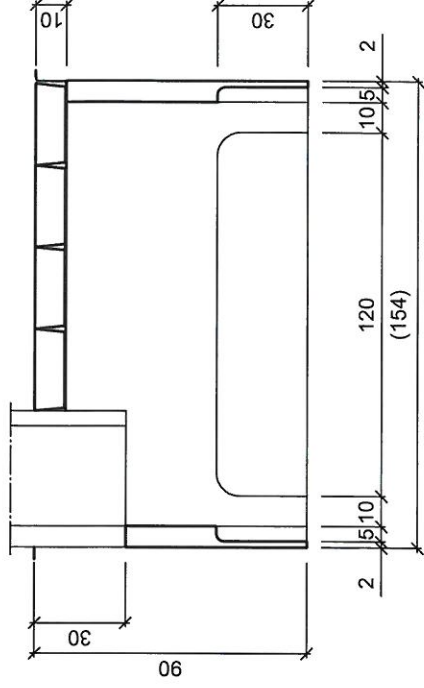

**GRUNDRISSE
VUE EN PLAN
PIANTA**

**LÄNGSSCHNITT
COUPE LONGITUDINALE
SEZIONE LONGITUDINALE**

**PIASTRA DEL FONDAMENTO FU-4-100
FUNDAMENTPLATTE FU-4-100
PLAQUE DE FONDATION FU-4-100**

F. Borner AG, CH-6260 Reiden
T 062 749 00 00, www.borner.ch

14.12.2011 / FR	14.12.2011 / FR	14.12.2011 / FR	1
Gezeichnet	Geprüft	Ausgabe	Format A4
Blatt 1	Total 1	Blatt 1	Format A4
Massstab 1:50			
127132			

LÄNGSSCHNITT
COUPE LONGITUDINALE
SEZIONE LONGITUDINALE

SEITENSCHNITT
COUPE LATERALE
SEZIONE LATERALE

GRUNDRISS
VUE EN PLAN
PIANTA

FONDAMENTO FU-4-100
FUNDAMENT FU-4-100
FONDATION FU-4-100

F. Borner AG, CH-6260 Reiden
T 062 749 00 00, www.borner.ch

Gezeichnet		14.12.2011 / FR		14.12.2011 / FR		Ausgabe	
						1	
						2	
						3	
						4	
Geprüft		Blatt		Total		Format	
		1		1		A4	
Massstab		Blatt		Total		Format	
1:25		1		1		A4	
127133							