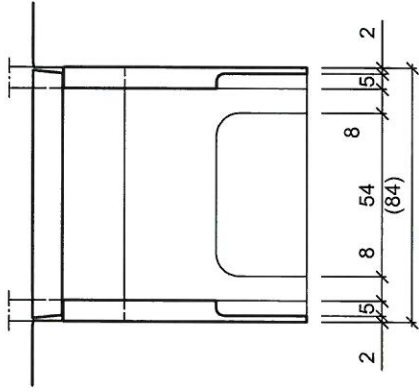

**GRUNDRISSE
VUE EN PLAN
PIANTA**

**LÄNGSSCHNITT
COUPE LONGITUDINALE
SEZIONE LONGITUDINALE**

**PIASTRA DEL FONDAMENTO FU-4-70
FUNDAMENTPLATTE FU-4-70
PLAQUE DE FONDATION FU-4-70**

F. Borner AG, CH-6260 Reiden
T 062 749 00 00, www.borner.ch

10.04.2012 / FR	10.04.2012 / FR	10.04.2012 / FR	10.04.2012 / FR
Gezeichnet	Gepüft	Ausgabe	
1	2	3	4
Massstab 1:50	Blatt 1	Total 1	Format A4
127140			

LÄNGSSCHNITT
COUPE LONGITUDINALE
SEZIONE LONGITUDINALE

SEITENSCHNITT
COUPE LATÉRALE
SEZIONE LATÉRALE

GRUNDRISS
VUE EN PLAN
PIANTA

FONDAMENTO FU-4-70
FUNDAMENT FU-4-70
FONDATION FU-4-70

F. Borner AG, CH-6260 Reiden
T 062 749 00 00, www.borner.ch

Gezeichnet	10.04.2012 / FR	10.04.2012 / FR	1
Geprüft			
Massstab	1:25	Blatt	1
		Total	1
		Format	A4
			127141