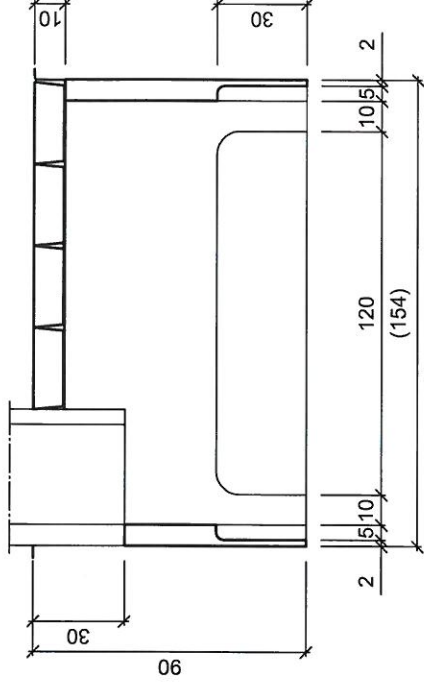

**GRUNDRISSE
VUE EN PLAN
PIANTA**

**LÄNGSSCHNITT
COUPE LONGITUDINALE
SEZIONE LONGITUDINALE**

**PIASTRA DEL FONDAMENTO FU-4-70
FUNDAMENTPLATTE FU-4-70
PLAQUE DE FONDATION FU-4-70**

F. Borner AG, CH-6260 Reiden
T 062 749 00 00, www.borner.ch

10.04.2012 / FR	10.04.2012 / FR	10.04.2012 / FR	10.04.2012 / FR
Gezeichnet	Gepüft	Ausgabe	
1	2	3	4
Massstab 1:50	Blatt 1	Total 1	Format A4
127140			

LÄNGSSCHNITT
COUPE LONGITUDINALE
SEZIONE LONGITUDINALE

SEITENSCHNITT
COUPE LATÉRALE
SEZIONE LATÉRALE

GRUNDRISS
VUE EN PLAN
PIANTA

FONDAMENTO FU-4-70
FUNDAMENT FU-4-70
FONDATION FU-4-70

F. Borner AG, CH-6260 Reiden
T 062 749 00 00, www.borner.ch

Gezeichnet	10.04.2012 / FR	10.04.2012 / FR	1
Geprüft			
Massstab	1:25	Blatt	1
		Total	1
		Format	A4
			127141