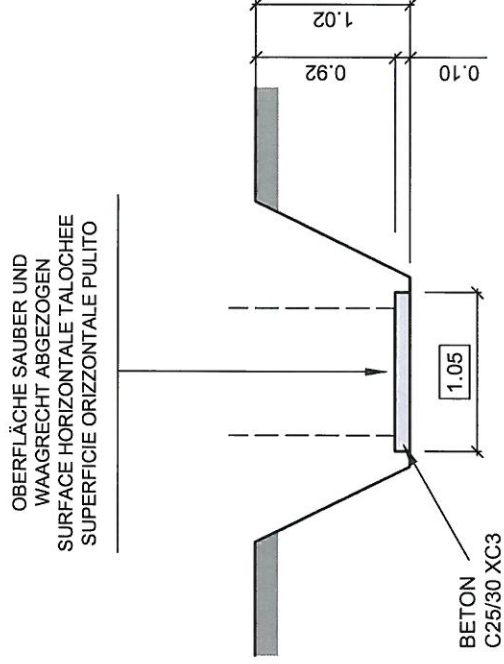

**GRUNDRISSE
VUE EN PLAN
PIANTA**

**LÄNGSSCHNITT
COUPE LONGITUDINALE
SEZIONE LONGITUDINALE**

**PIASTRA DEL FONDAMENTO FU-4-70
FUNDAMENTPLATTE FU-4-70
PLAQUE DE FONDATION FU-4-70**

F. Borner AG, CH-6260 Reiden
T 062 749 00 00, www.borner.ch

10.04.2012 / FR	10.04.2012 / FR	10.04.2012 / FR	10.04.2012 / FR
Gezeichnet	Gepüft	Ausgabe	
1	2	3	4
Massstab 1:50	Blatt 1	Total 1	Format A4
127140			

LÄNGSSCHNITT
COUPE LONGITUDINALE
SEZIONE LONGITUDINALE

SEITENSCHNITT
COUPE LATÉRALE
SEZIONE LATÉRALE

GRUNDRISS
VUE EN PLAN
PIANTA

FONDAMENTO FU-4-70
FUNDAMENT FU-4-70
FONDATION FU-4-70

F. Borner AG, CH-6260 Reiden
T 062 749 00 00, www.borner.ch

Gezeichnet	10.04.2012 / FR	10.04.2012 / FR	1
Geprüft			
Massstab	1:25	Blatt	1
		Total	1
		Format	A4
			127141