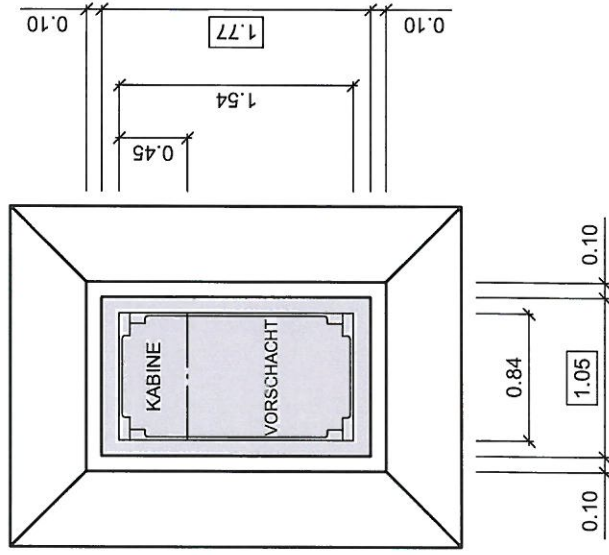

**GRUNDRISSE
VUE EN PLAN
PIANTA**

**LÄNGSSCHNITT
COUPE LONGITUDINALE
SEZIONE LONGITUDINALE**

**PIASTRA DEL FONDAMENTO FU-4-70
FUNDAMENTPLATTE FU-4-70
PLAQUE DE FONDATION FU-4-70**

F. Borner AG, CH-6260 Reiden
T 062 749 00 00, www.borner.ch

10.04.2012 / FR	10.04.2012 / FR	10.04.2012 / FR	10.04.2012 / FR
Gezeichnet	Gepüft	Ausgabe	
1	2	3	4
Massstab 1:50	Blatt 1	Total 1	Format A4
127140			

LÄNGSSCHNITT
COUPE LONGITUDINALE
SEZIONE LONGITUDINALE

SEITENSCHNITT
COUPE LATÉRALE
SEZIONE LATÉRALE

GRUNDRISS
VUE EN PLAN
PIANTA

FONDAMENTO FU-4-70
FUNDAMENT FU-4-70
FONDATION FU-4-70

F. Borner AG, CH-6260 Reiden
T 062 749 00 00, www.borner.ch

Gezeichnet	10.04.2012 / FR	10.04.2012 / FR	1
Geprüft			
Massstab	1:25	Blatt	1
		Total	1
		Format	A4
			127141